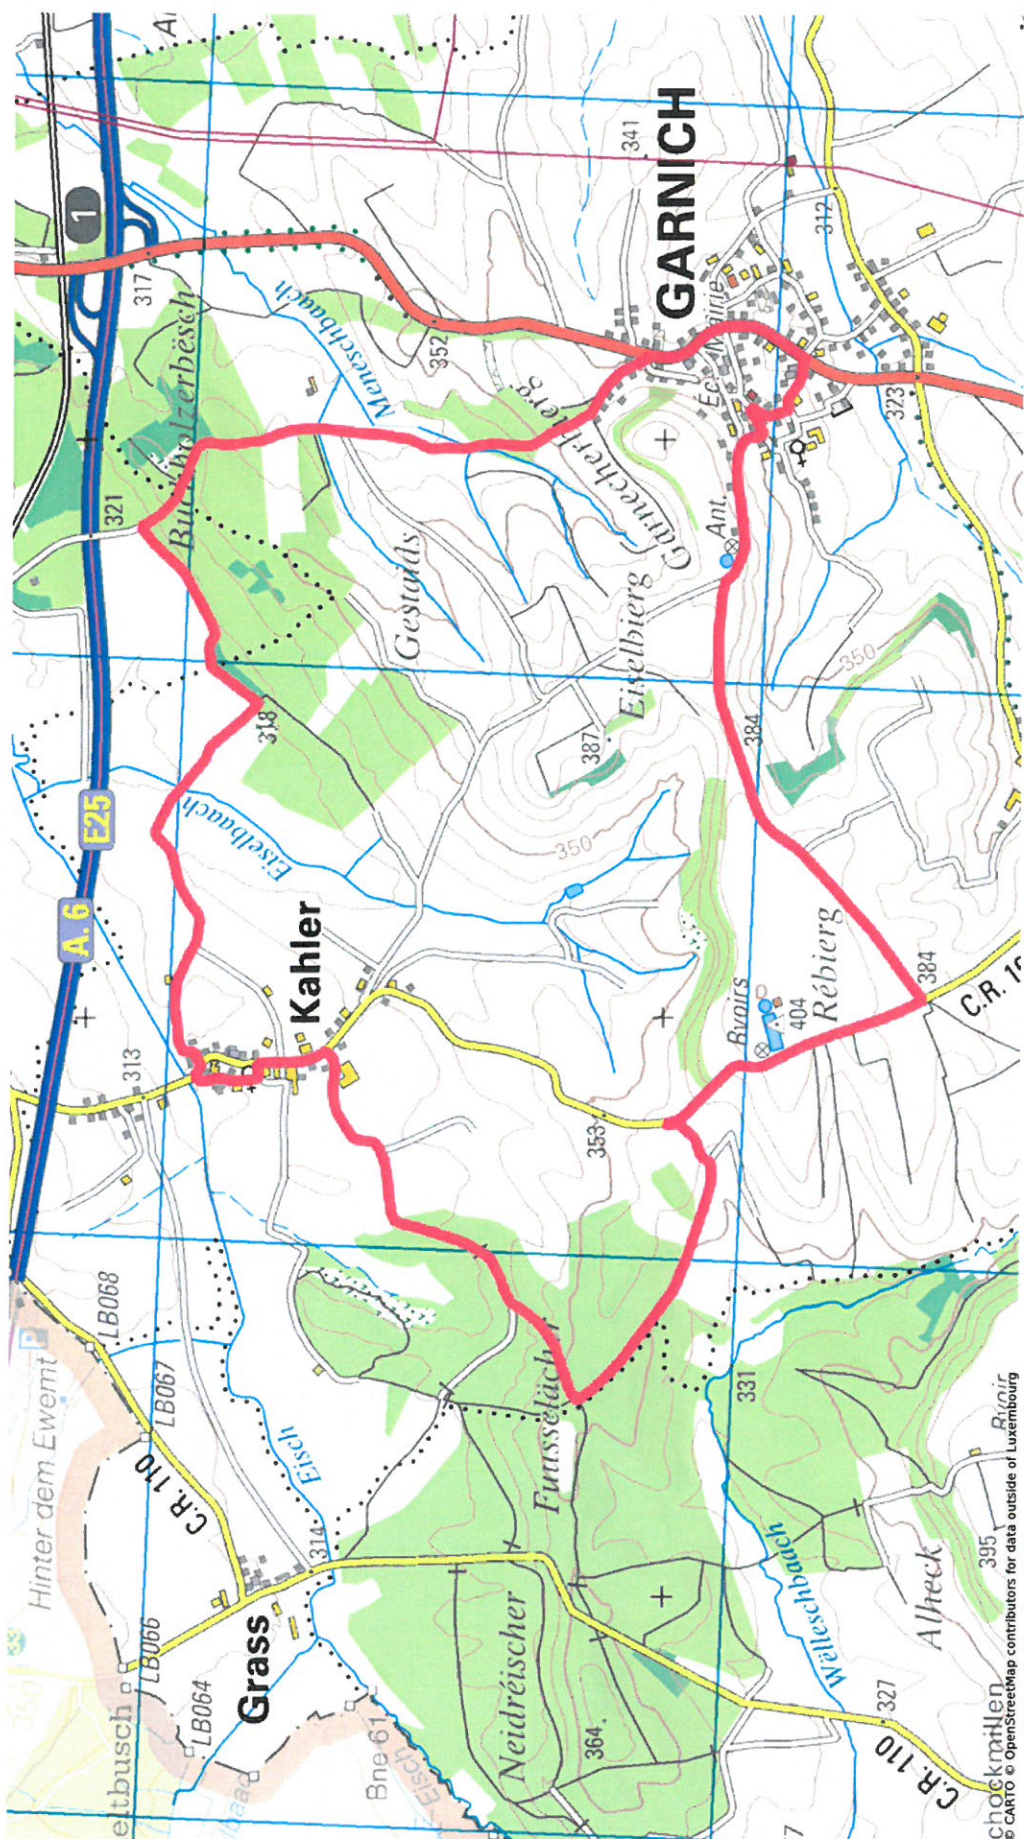

LE GOUVERNEMENT
DU GRAND-DUCHÉ DE LUXEMBOURG
Administration du cadastre
et de la topographie

IW Marche Garnich 2020.01.19 12 KM

map.geoportail.lu

Das öffentliche Geoportal des Grossherzogtums Luxemburg

choëkmännen
© CARTO © OpenStreetMap contributors for data outside of Luxembourg
www.geoportail.lu ist ein Portal zur Einsicht von geolokalisierten Informationen. Daten und Diensten, die von den öffentlichen luxemburgischen Behörden zur Verfügung gestellt werden Haftung: Obwohl die Behörden mit aller Sorgfalt auf die Richtigkeit der veröffentlichten Informationen achten, kann hinsichtlich der inhaltlichen Richtigkeit, Genauigkeit, Aktualität, Zuverlässigkeit und Vollständigkeit dieser Informationen keine Gewährleistung übernommen werden. Informationen ohne rechtliche Garantie.
Copyright: Administration du Cadastre et de la Topographie. <http://g-o.lu/copyright>

Ungefährer Maßstab 1: 25000

<http://g-o.lu/3/dYad>

Date d'impression: 10/08/2019 09:05